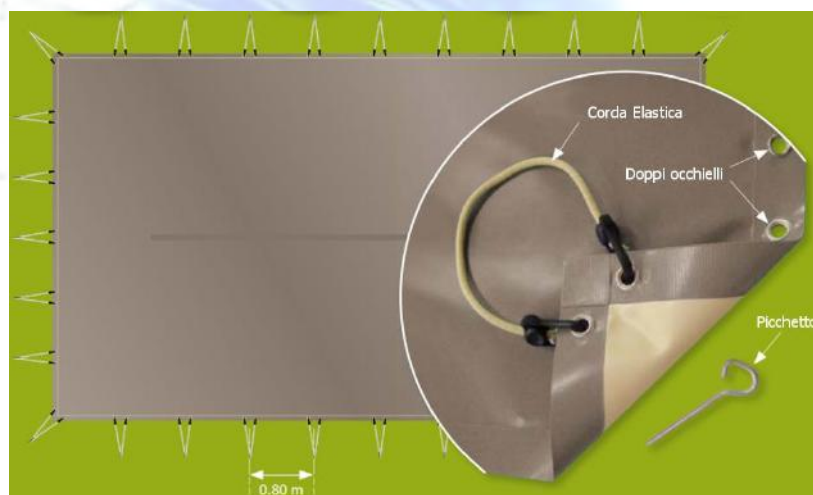

COPERTURE FINITE

22529	Piscina 8x4	€ 639,00
22530	Piscina 10x5	€ 945,00
22531	Piscina 12x6	€ 1339,00