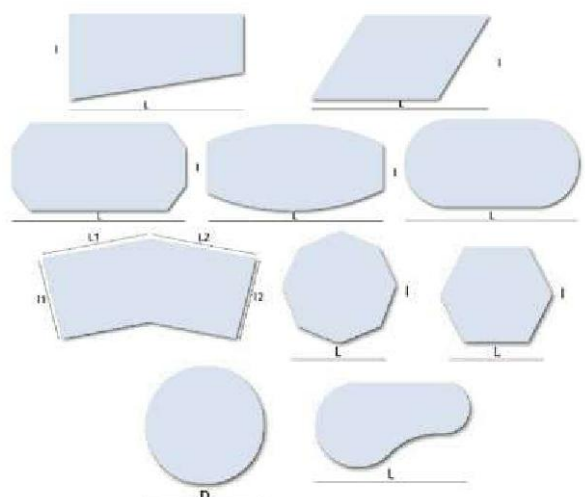

### LE COPERTURE TIPO A: FORME SEMPLICI

Calcolo della superficie: Lunghezza x larghezza

### TIPO C: FORME LIBERE

Per tutti gli ordini riferiti a piscine di forma speciale potete rilevare la sagoma della vasca; la copertura sarà realizzata in un unico pezzo.

Calcolo della superficie: Lunghezza max x larghezza max

### TIPO B: FORME GEOMETRICHE

Calcolo della superficie:

$(Lunghezza\ 1 \times larghezza\ 1) + (Lunghezza\ 2 \times larghezza\ 2)$

Per le piscine **rotonde ed ottagonali** la superficie è data da: diametro x diametro