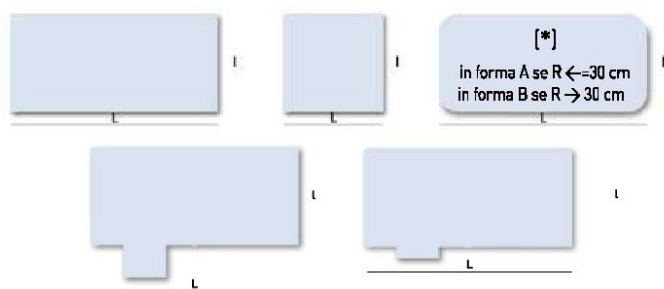

Le coperture a barre possono avere le seguenti dimensioni (per piscine senza scalinata):

| <b>PISCINA</b> | <b>DIMENSIONE COPERTURA</b> |
|----------------|-----------------------------|
| 8,00 x 4,00    | 8,50 x 4,50                 |
| 9,00 x 4,50    | 9,50 x 5,00                 |
| 10,00 x 5,00   | 10,50 x 5,50                |

## PRONTA CONSEGNA

Abbiamo già realizzato per voi 4 coperture, dotate di tubolari, pronte per essere affidate al corriere.

|              |   |                 |
|--------------|---|-----------------|
| <b>32659</b> | <b>CopriPool Max 210 12x6 con scala romana raggio 1,5 m</b> | <b>€ 899,00</b> |
| <b>32656</b> | <b>CopriPool Max 235 10x5 con scala romana raggio 1,5 m</b> | <b>€ 799,00</b> |
| <b>32657</b> | <b>CopriPool Max 235 12x6 con scala romana raggio 1,5 m</b> | <b>€ 999,00</b> |
| <b>32661</b> | <b>CopriPool Max 235 12x6 con scala romana raggio 1,5 m</b> | <b>€ 999,00</b> |

### LE COPERTURE TIPO A: FORME SEMPLICI

Calcolo della superficie: Lunghezza x larghezza