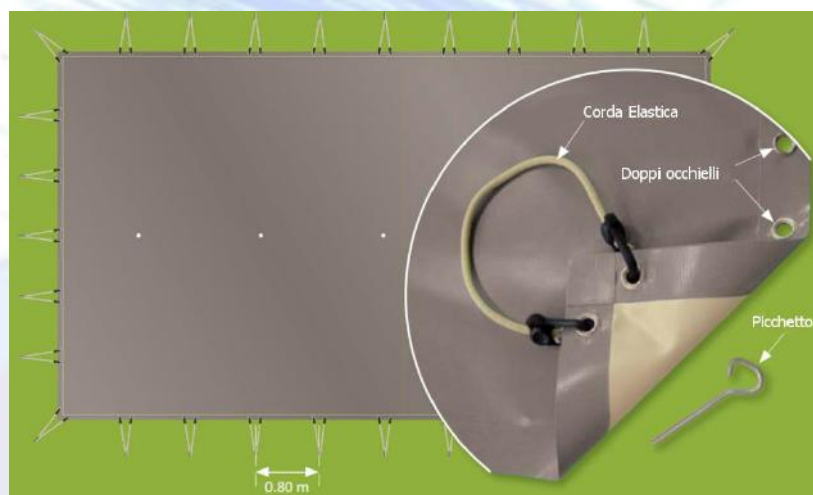

COPRIPOOL COLD

20136	Piscine rettangolari	€ 13,50/m²
20137	Piscine forma geometrica	€ 14,50/m²
30941	Piscine forma libera	€ 15,50/m²

COPERTURE FINITE

30939	Piscina 8x4	€ 549,00
30940	Piscina 10x5	€ 809,00
30941	Piscina 12x6	€ 1139,00