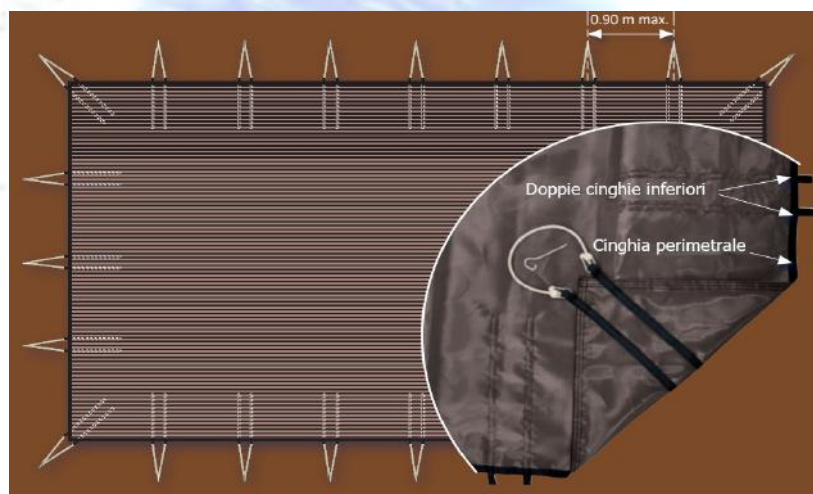

COPERTURE FINITE

22556	Piscina 8x4	€ 749,00
22557	Piscina 10x5	€ 1119,00
22558	Piscina 12x6	€ 1559,00